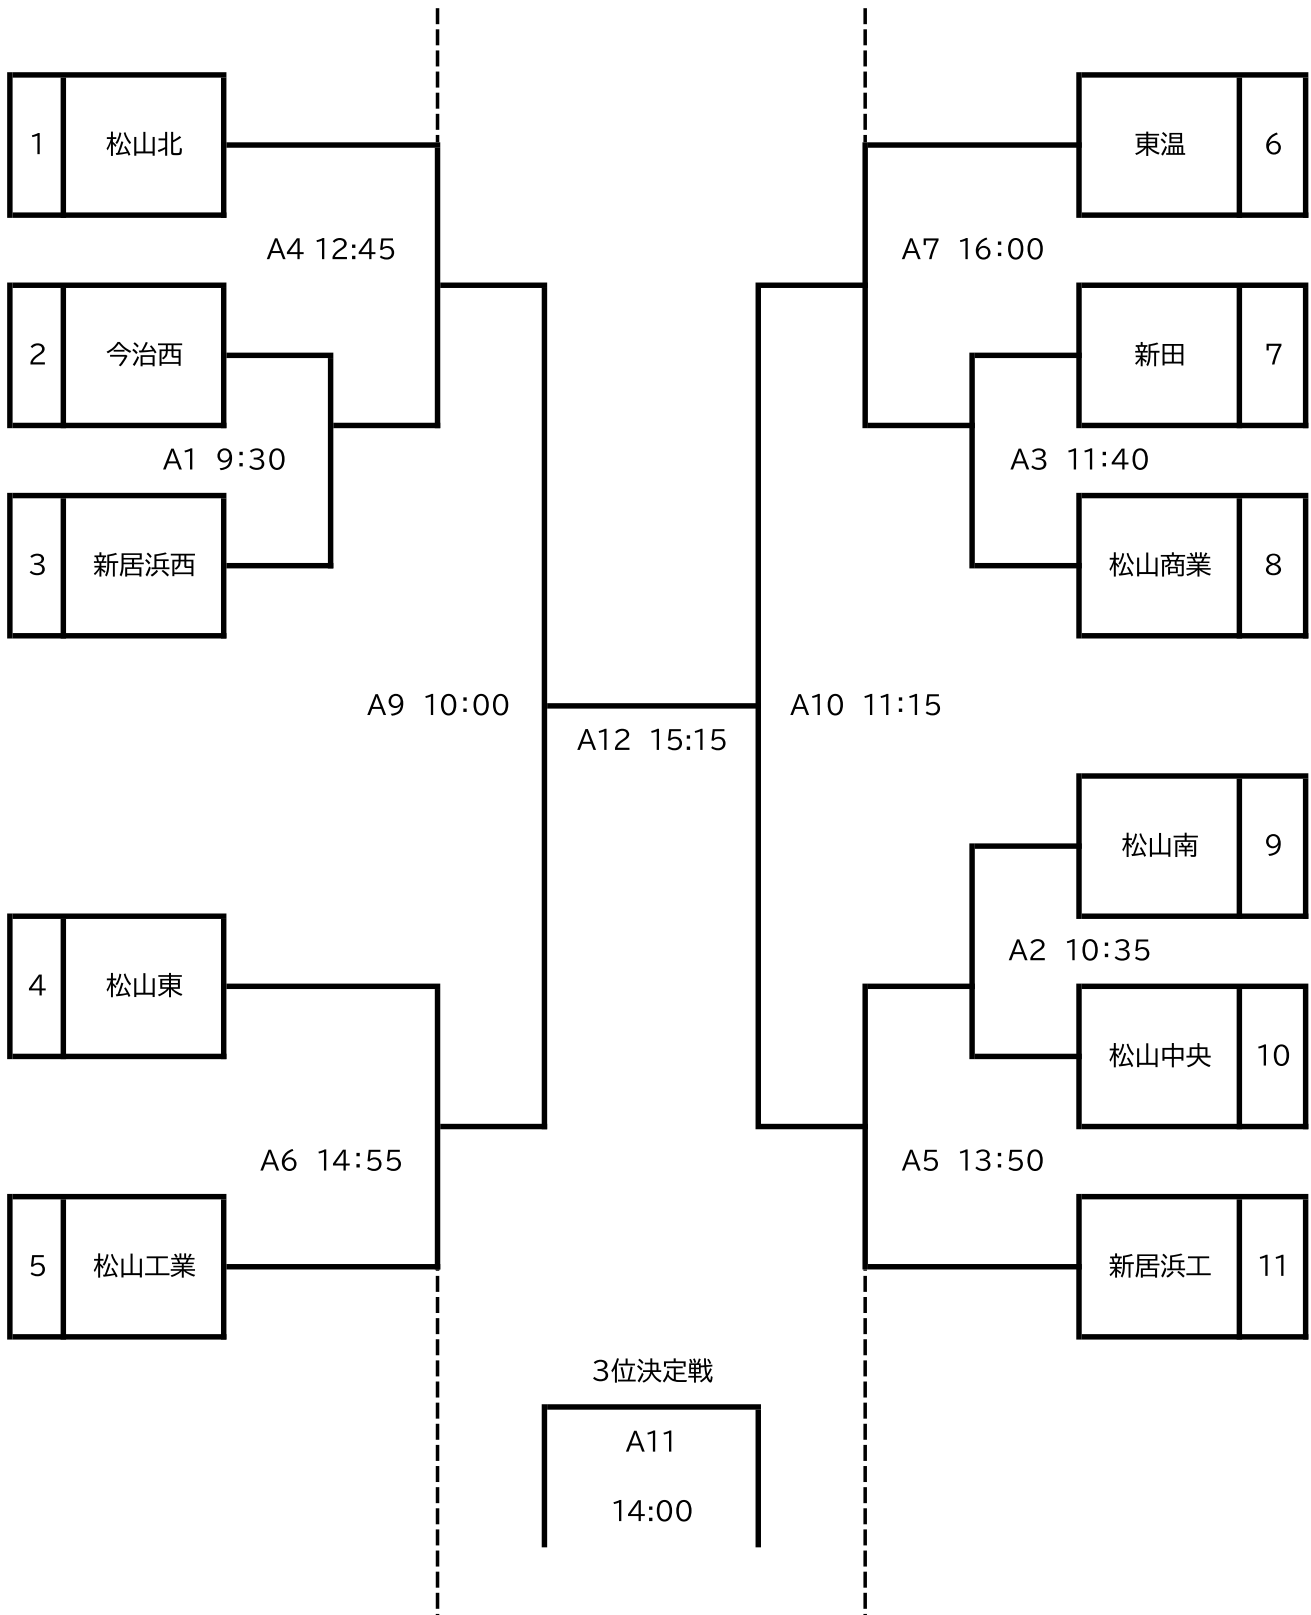

競技日程

	11月16日(土)	11月17日(日)
Aコート	1 9:30~10:30 2 10:35~11:35 3 11:40~12:40 4 12:45~13:45 5 13:50~14:50 6 14:55~15:55 7 16:00~17:00 8 17:05~18:05	9 10:00~11:00 10 11:15~12:15 (優秀選手表彰式) 11 14:00~15:00 12 15:15~16:15
Bコート	1 9:30~10:30 2 10:35~11:35 3 11:40~12:40 4 12:45~13:45 5 13:50~14:50 6 14:55~15:55 7 16:00~17:00 8 17:05~18:05	9 10:00~11:00 10 11:15~12:15 (優秀選手表彰式) 11 14:00~15:00 12 15:15~16:15

Aコート 菊間緑の広場公園総合体育館

Bコート 今治北高等学校体育館

諸会議日程

会議名	日時	会場
審判会議 監督会議	11月16日(土) 9:00~	菊間緑の広場公園総合体育館 今治北高等学校体育館 役員控室

組み合わせ表 (男子)

第1日

第2日

第1日