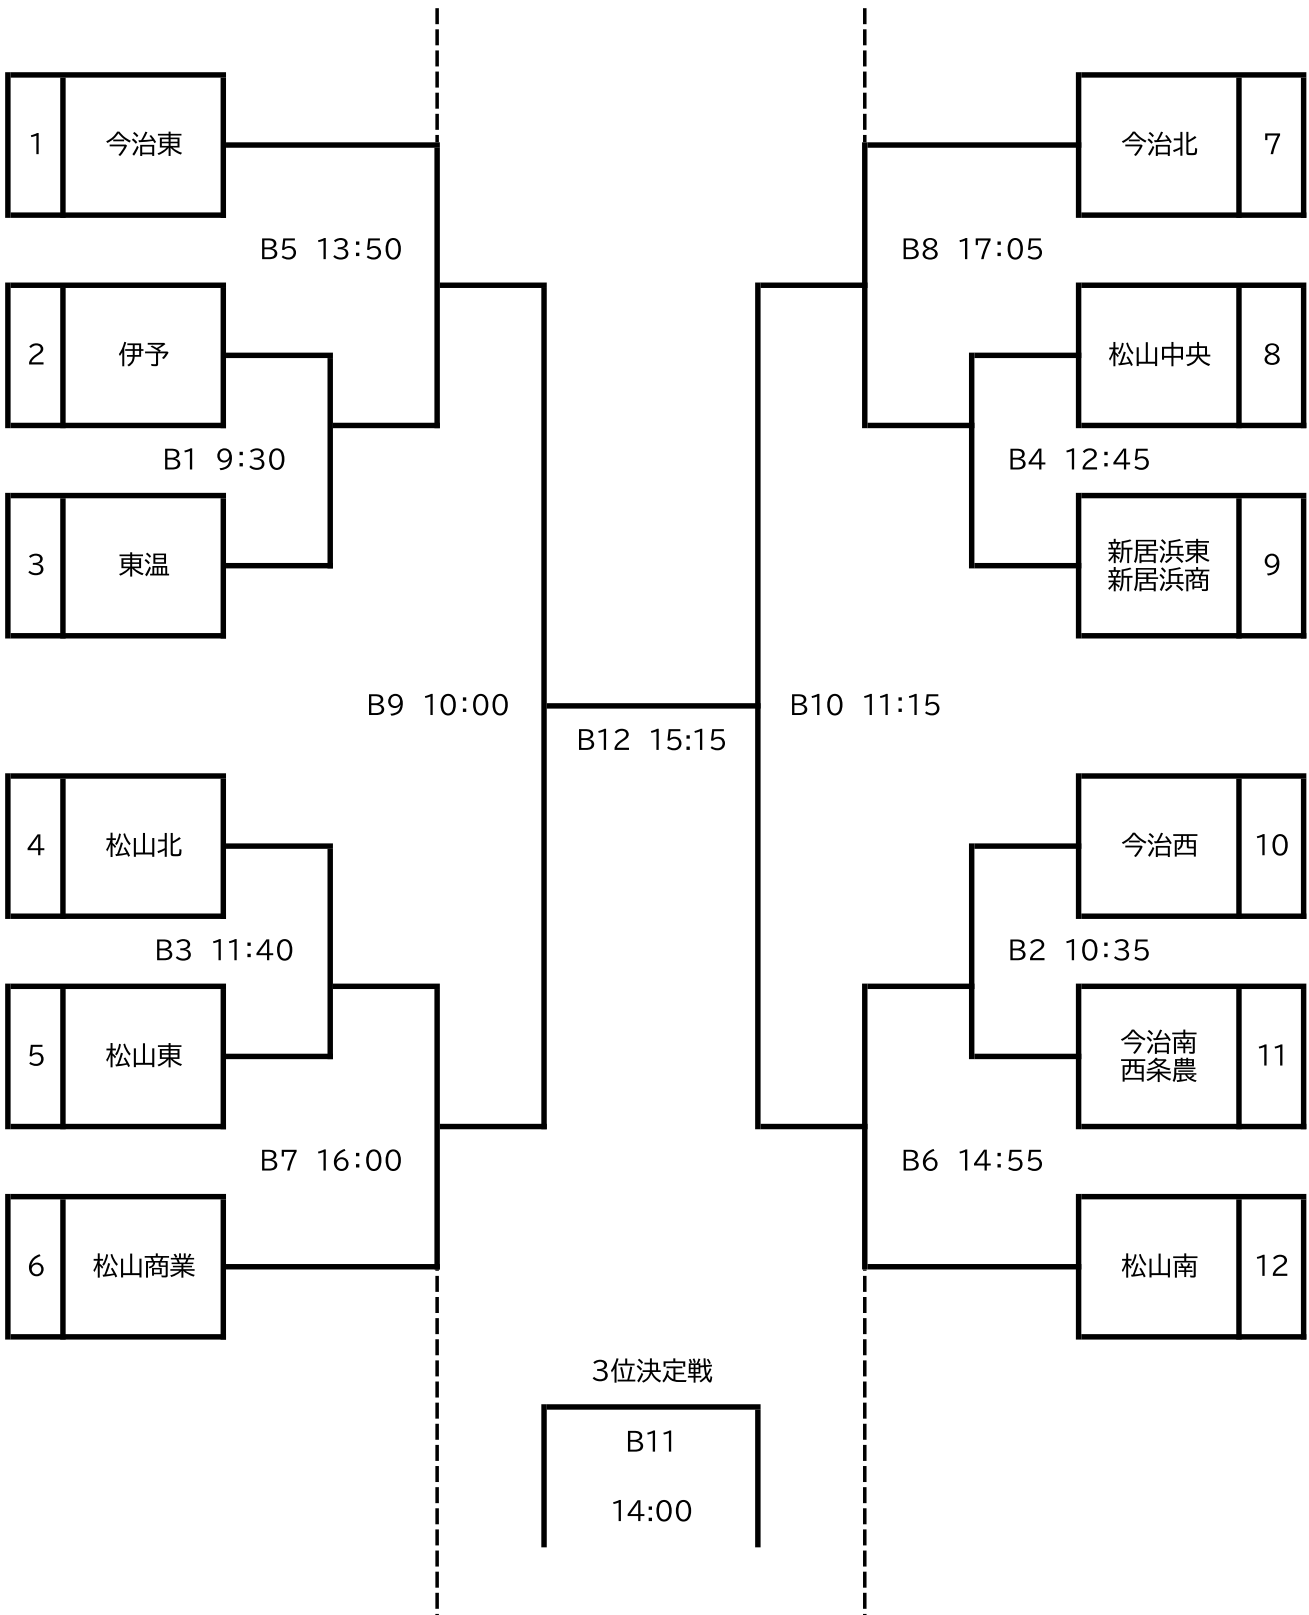

組み合わせ表 (女子)

第1日

第2日

第1日